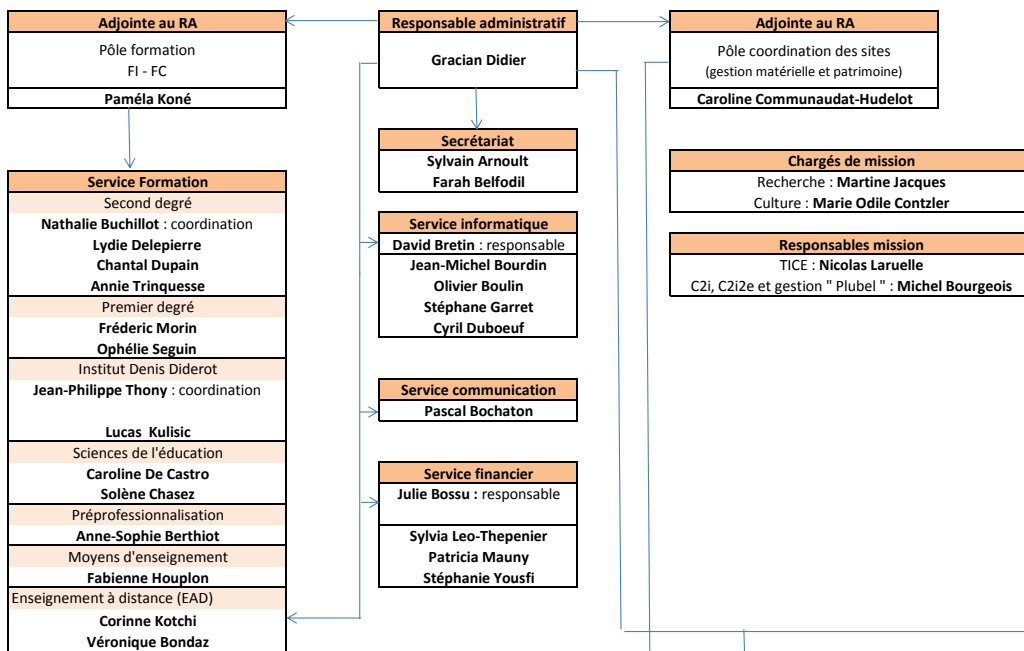

Organisation administrative de l'INSPE - Année 2020-2021

Directrice
Elsa Lang Ripert

Directeurs adjoints
Jake Murdoch - Sciences de l'éducation
Claire Cachia - CIPE
Véronique Parisot - Diderot
Lucie Corbin - MEEF

Services centraux

Départements

Sites