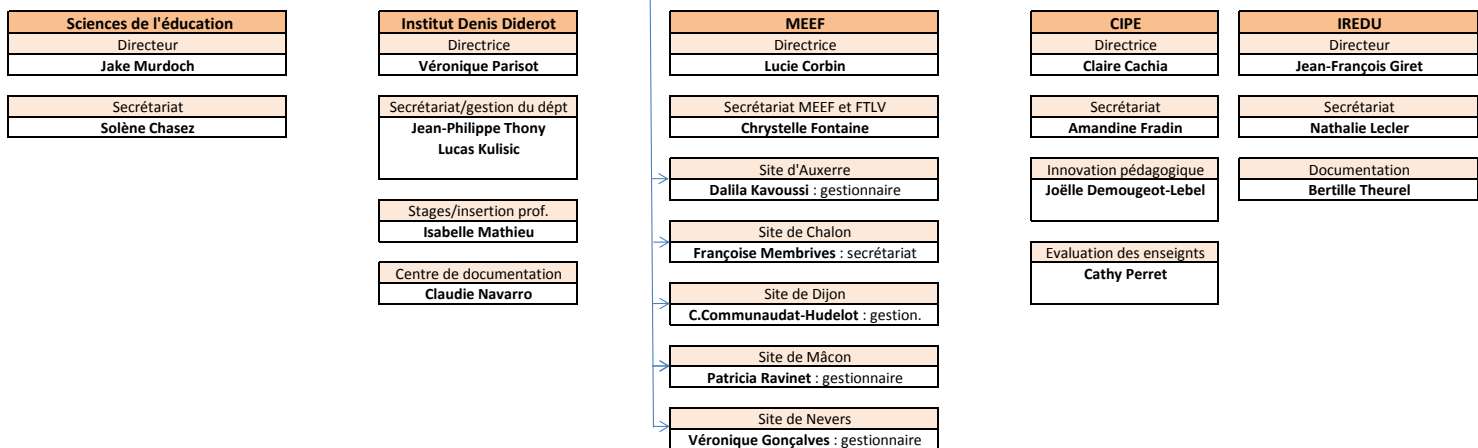

Départements